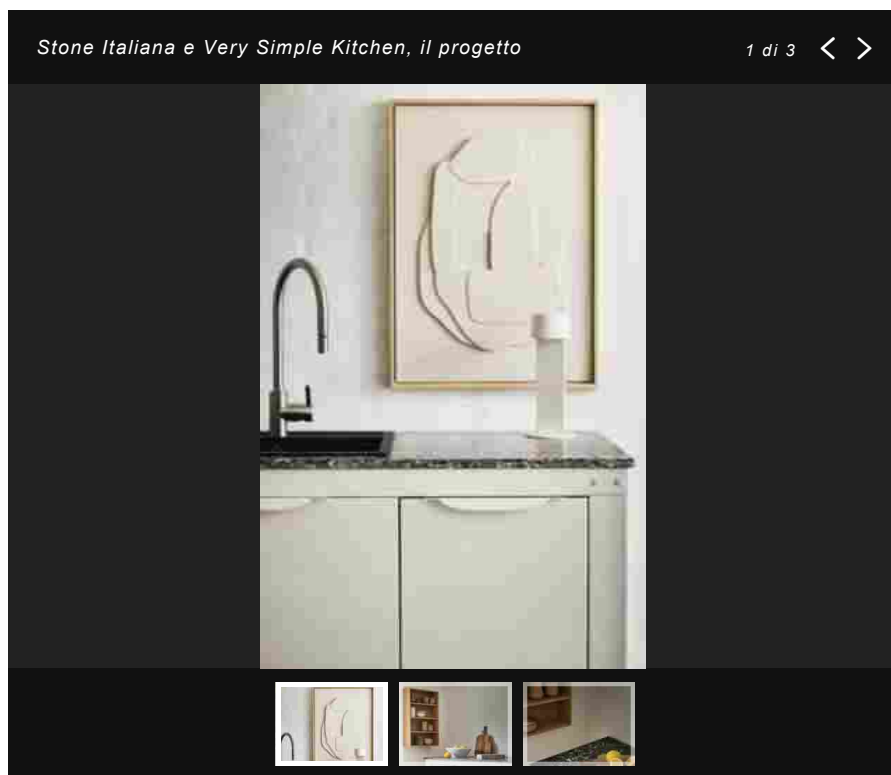

### Le guide di Ambiente Cucina

Ritaglio stampa ad uso esclusivo del destinatario, non riproducibile.

184612

per rivestire il top di una cucina dal design minimalista e moderno, una texture unica che si sposa perfettamente con diversi colori del catalogo VSK.

**INDUZIONE. Guida alla scelta del piano perfetto**

Per questo progetto, in particolare, Very Simple Kitchen ha optato per lastre di Cosmolite® nella **finitura Gloss** e nel colore omonimo **Cosmo**: le texture "a macchie" presenti sul piano cucina sembrano evocare mondi lontani ricreando tutta la magia dell'Universo e delle galassie.