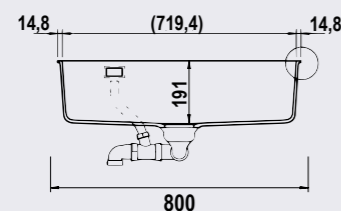

N100LC

N100XLC

N200C

SISTEMA EASYSINK / EASYSINK SYSTEM

Il sistema **EASYSINK** è una soluzione studiata per la libera installazione sottotop del lavello al piano cucina. A differenza delle classiche modalità di aggancio, **EASYSINK** salvaguarda l'estetica minimizzando lo stacco top-lavello e garantendo una maggior sicurezza rispetto ad un top integrato. È importante sapere che la libera installazione del top e lavello è l'unico sistema normato a livello europeo (normativa DIN EN13310).