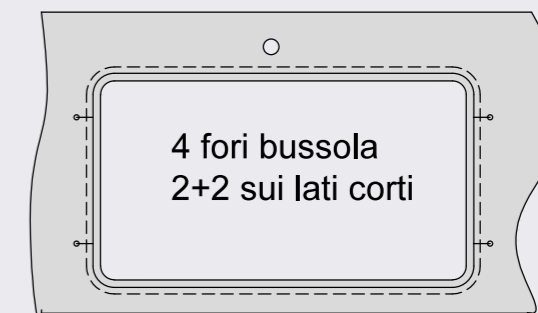

N100LC

N100XLC

N200C

SISTEMA EASYSINK / EASYSINK SYSTEM

Il sistema **EASYSINK** è una soluzione studiata per la libera installazione sottotop del lavello al piano cucina. A differenza delle classiche modalità di aggancio, **EASYSINK** salvaguarda l'estetica minimizzando lo stacco top-lavello e garantendo una maggior sicurezza rispetto ad un top integrato. È importante sapere che la libera installazione del top e lavello è l'unico sistema normato a livello europeo (normativa DIN EN13310).

La particolare lavorazione del bordo del piano in quarzo **STONE ITALIANA** e la calibratura del bordo del lavello **SCHOCK** appositamente predisposta per **STONE ITALIANA** rende il sistema **EASYSINK**:

- il più conveniente per il trasporto in termini di ingombro poiché i due elementi viaggiano separati.
- il più sicuro nel trasporto perché, viaggiando separati, si evitano le sollecitazioni alla composizione.
- il più facile e veloce per modalità di installazione perché si installa in opera senza rischi nella manovrabilità.
- permette la normale dilatazione tra lavello e top che deve essere garantita da normativa DIN EN13310.
- eleva l'estetica del classico lavello sottotop con la particolare lavorazione del bordo del foro.