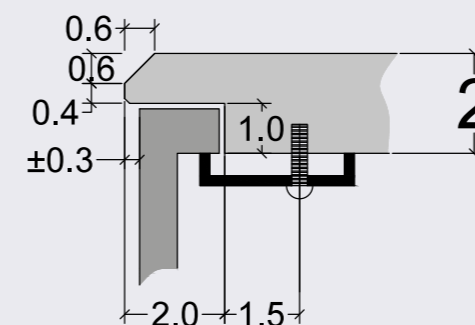

N100LC

N100XLC

N200C

SISTEMA EASYSINK / EASYSINK SYSTEM

Il sistema **EASYSINK** è una soluzione studiata per la libera installazione sottotop del lavello al piano cucina. A differenza delle classiche modalità di aggancio, **EASYSINK** salvaguarda l'estetica minimizzando lo stacco top-lavello e garantendo una maggior sicurezza rispetto ad un top integrato. È importante sapere che la libera installazione del top e lavello è l'unico sistema normato a livello europeo (normativa DIN EN13310).

- il più conveniente per il trasporto in termini di ingombro poiché i due elementi viaggiano separati.
- il più sicuro nel trasporto perché, viaggiando separati, si evitano le sollecitazioni alla composizione.
- il più facile e veloce per modalità di installazione perché si installa in opera senza rischi nella manovrabilità.
- permette la normale dilatazione tra lavello e top che deve essere garantita da normativa DIN EN13310.
- eleva l'estetica del classico lavello sottotop con la particolare lavorazione del bordo del foro.