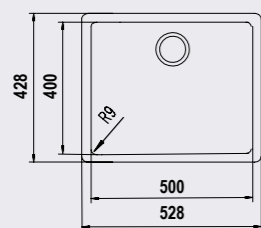

N100LC

N100XLC

N200C

SISTEMA EASYSINK / EASYSINK SYSTEM

Il sistema **EASYSINK** è una soluzione studiata per la libera installazione sottotop del lavello al piano cucina. A differenza delle classiche modalità di aggancio, **EASYSINK** salvaguarda l'estetica minimizzando lo stacco top-lavello e garantendo una maggior sicurezza rispetto ad un top integrato. È importante sapere che la libera installazione del top e lavello è l'unico sistema normato a livello europeo (normativa DIN EN13310).