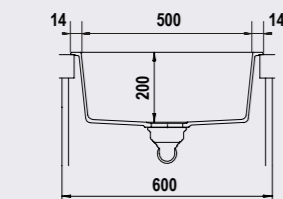

N100LC

N100XLC

N200C

SISTEMA EASYSINK / EASYSINK SYSTEM

Il sistema **EASYSINK** è una soluzione studiata per la libera installazione sottotop del lavello al piano cucina. A differenza delle classiche modalità di aggancio, **EASYSINK** salvaguarda l'estetica minimizzando lo stacco top-lavello e garantendo una maggior sicurezza rispetto ad un top integrato. È importante sapere che la libera installazione del top e lavello è l'unico sistema normato a livello europeo (normativa DIN EN13310).