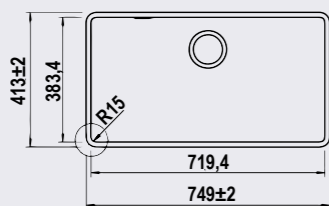

N100LC

N100XLC

N200C

SISTEMA EASYSINK / EASYSINK SYSTEM

Il sistema **EASYSINK** è una soluzione studiata per la libera installazione sottotop del lavello al piano cucina. A differenza delle classiche modalità di aggancio, **EASYSINK** salvaguarda l'estetica minimizzando lo stacco top-lavello e garantendo una maggior sicurezza rispetto ad un top integrato. È importante sapere che la libera installazione del top e lavello è l'unico sistema normato a livello europeo (normativa DIN EN13310).