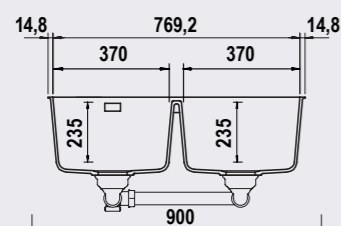

N100LC

N100XLC

N200C

SISTEMA EASYSINK / EASYSINK SYSTEM

Il sistema **EASYSINK** è una soluzione studiata per la libera installazione sottotop del lavello al piano cucina. A differenza delle classiche modalità di aggancio, **EASYSINK** salvaguarda l'estetica minimizzando lo stacco top-lavello e garantendo una maggior sicurezza rispetto ad un top integrato. È importante sapere che la libera installazione del top e lavello è l'unico sistema normato a livello europeo (normativa DIN EN13310).