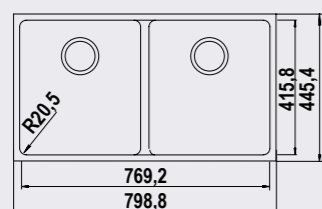

N100LC

N100XLC

N200C

SISTEMA EASYSINK / EASYSINK SYSTEM

Il sistema **EASYSINK** è una soluzione studiata per la libera installazione sottotop del lavello al piano cucina. A differenza delle classiche modalità di aggancio, **EASYSINK** salvaguarda l'estetica minimizzando lo stacco top-lavello e garantendo una maggior sicurezza rispetto ad un top integrato. È importante sapere che la libera installazione del top e lavello è l'unico sistema normato a livello europeo (normativa DIN EN13310).